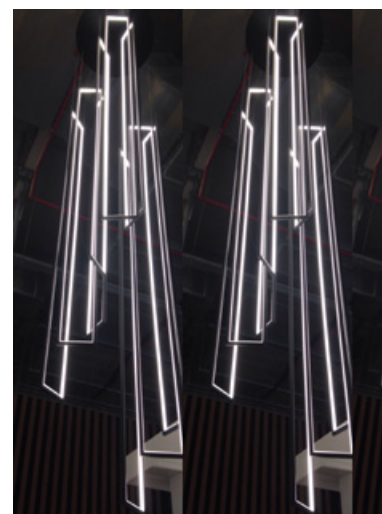

Cinier Luminaires LT
Modell: Cascade Miré LT

BEMM
Qualitäts-Heizkörper

BEMM GmbH
Gutenbergstr. 30-38
D-31180 Giesen OT Emmerke
D-31101 Hildesheim, PF 100144
FON 0 51 21 / 93 00-0
FAX 0 51 21 / 93 00-84
info@bemm.de, www.bemm.de

WMH 10 2017.03

bemm.de