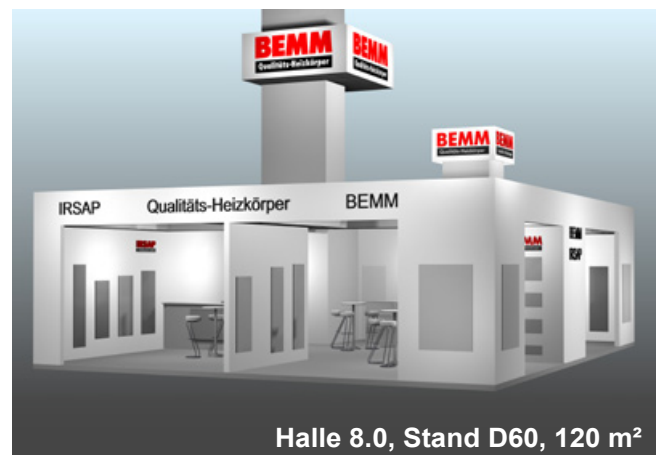

Schwerpunktverlagerung auf der ISH

BEMM verstärkt seinen Auftritt im Bereich Sanitär. Am neuen Standort in Halle 3.1, Stand D15, werden auf 200 m² „Wärme - Design - Licht - Kunst“ für Architekten und Ausstellungen gezeigt.

Am bekannten Standort in der Heizungshalle 8.0, Stand D60, werden auf 120 m² Raum-, Bad- und Objektheizkörper gezeigt, mit dem Themenschwerpunkt „Lösungen für Objekte“.

Auf beiden Messeständen werden jeweils die Neuheiten gezeigt, die zum Thema des Standes passen.

- Neu ist die preisorientierte Collection Roc von Cinier.
- Neu sind die Arte-Raumwärmer Bizo und Bizo Miroir, Collection Cinier Olycal.
- Neu sind die Arte-Lichtwelten Cascade Miré LT und Miré M LT, Collection Cinier Luminaires LT.
- Plan-Bad/Raumwärmer Plawa Purline, Auszeichnung „Design Plus powered by ISH“.
- Neu ist der asymmetrische Komfort-Badwärmer Asymo in Baulänge 700 mm.
- Neu sind die Designer-Raumheizkörper Face by Citterio, Collection Irsap.
- Neu ist der Elektrokomplett-Badwärmer Ares RFD mit in barrierefreier Höhe positionierbarem Bedienelement.